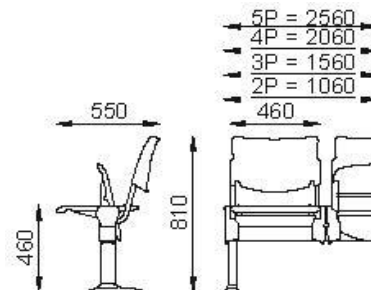

SEIPO®

Kreative
COLLECTION

PRONTO
COLLECTION

CERTIFIED
MANAGEMENT SYSTEMS

CQY
CERTIQUALITY

UNI EN ISO 9001:2015
UNI EN ISO 14001:2015
UNI ISO 45001:2018

Serie Lamia Articolo LPO15G RIB

Ultimo aggiornamento 22 novembre 2022

Articolo realizzato in Italia da azienda certificata UNI EN ISO 9001:2015 (Sistema Qualità) - UNI EN ISO 14001:2015 (Sistema Ambiente) - UNI ISO 45001:2018 (Sistema Sicurezza) nel pieno rispetto delle norme vigenti. Tutti i materiali che la compongono sono separabili e riciclabili.

Componenti di Serie:

GAMBE: in tubo di acciaio verniciato grigio

TRAVE: in tubo di acciaio sezione mm 80 per mm 40 verniciato grigio

TELAIO: in tubo di acciaio verniciato grigio

SEDILE RIBALTABILE: con sistema a molle

SEDILE E SCHIENALE: in nylon nei vari colori disponibili.

COLORI SEDILE E SCHIENALE:

- Azzurro - Bianco - Grigio - Nero - Rosso - Sabbia - Verde

Opzionali:

PI UN TR - Piastra di unione travi al posto di una gamba

SCHIENALE E SEDILE - In polipropilene autoestingente classe 1 disponibile solo nei colori grigio e nero

ATTENZIONE: L'immagine presente in questa scheda è da ritenersi indicativa

Seipo s.r.l.
Ufficio Tecnico